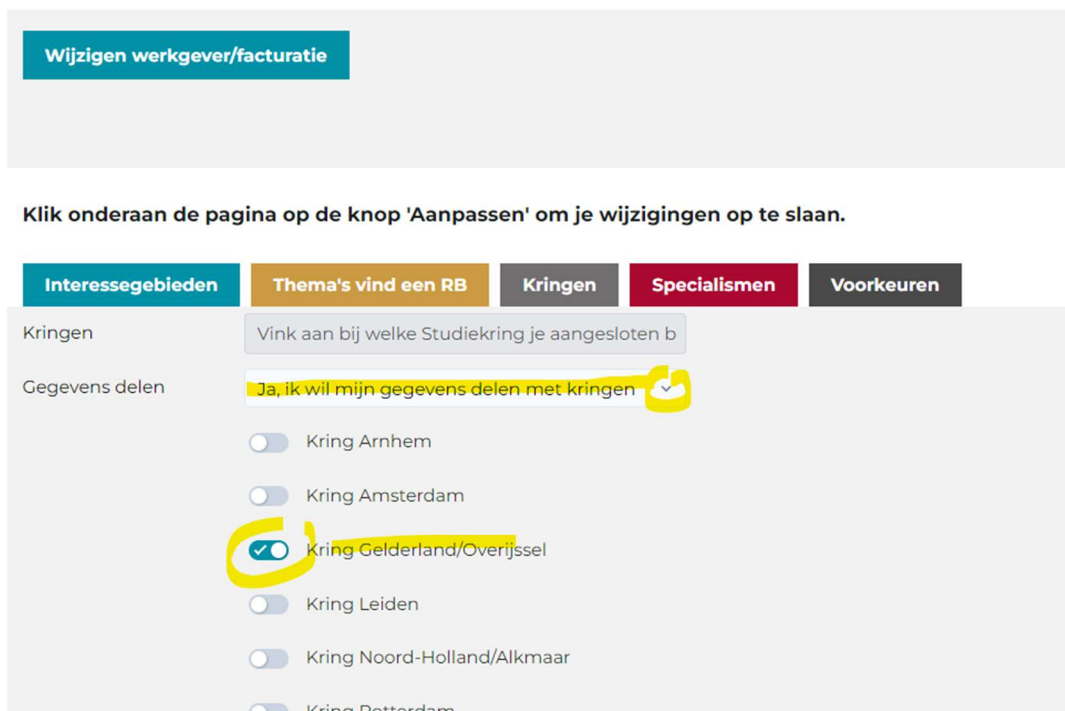

1: Ga naar WWW.RB.NL en Log in en ga naar mijn profiel:

2. Ga naar Mijn Profiel en klik op aanpassen:

3: Ga naar Kringen, selecteer onze kring en zet "Gegevens delen" op "Ja"

4. Klik op aanpassen