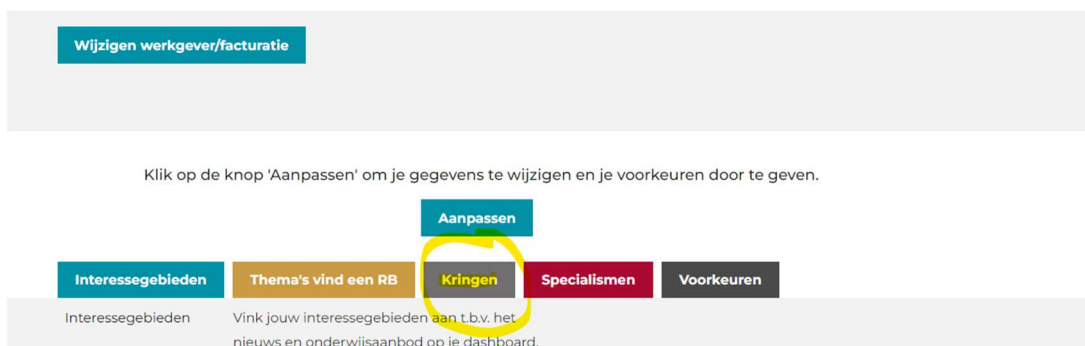

1: Ga naar WWW.RB.NL en Log in en ga naar mijn profiel:

2. Ga naar Mijn Profiel en klik op aanpassen:

3: Ga naar Kringen, selecteer onze kring en zet "Gegevens delen" op "Ja"

4. Klik op aanpassen